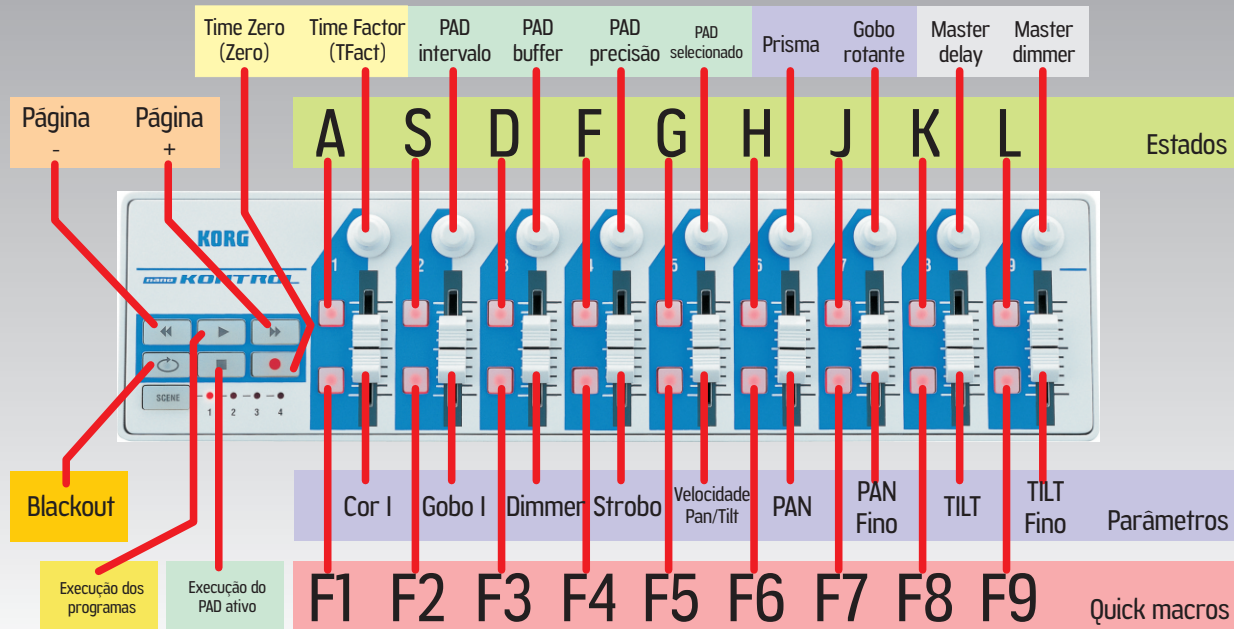

# Modo Editar DMX

Mapeamento MIDI no Lumikit SHOW  
para o controlador KORG nanoKONTROL  
(configurações originais do nanoKONTROL - cena 0)

Arquivo: nanoKONTROL.midiinputaction

# Modo Playback

Arquivo: nanoKONTROL.midiinputaction

Mapeamento MIDI no Lumikit SHOW  
para o controlador KORG nanoKONTROL  
(configurações originais do nanoKONTROL - cena 0)