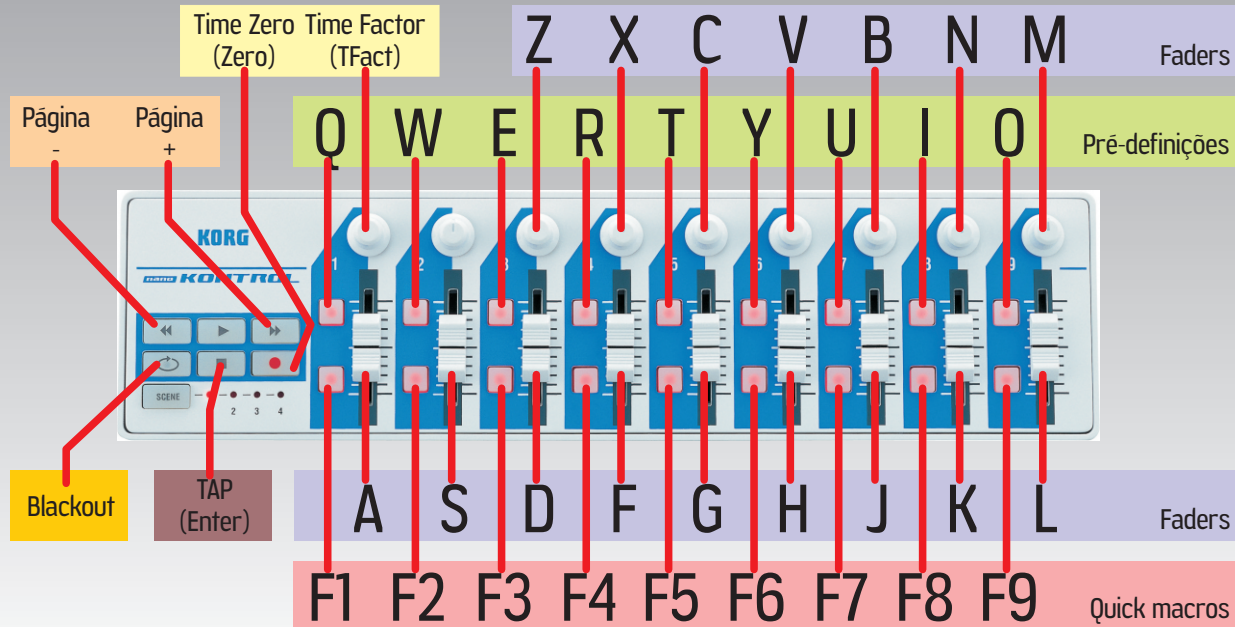

# Modo Editar DMX

Mapeamento MIDI no Lumikit SHOW  
para o controlador KORG nanoKONTROL  
(configurações originais do nanoKONTROL - cena 0)

Arquivo: nanoKONTROL.midiinputaction

# Modo Playback

Arquivo: nanoKONTROL.midiinputaction

Mapeamento MIDI no Lumikit SHOW  
para o controlador KORG nanoKONTROL  
(configurações originais do nanoKONTROL - cena 0)